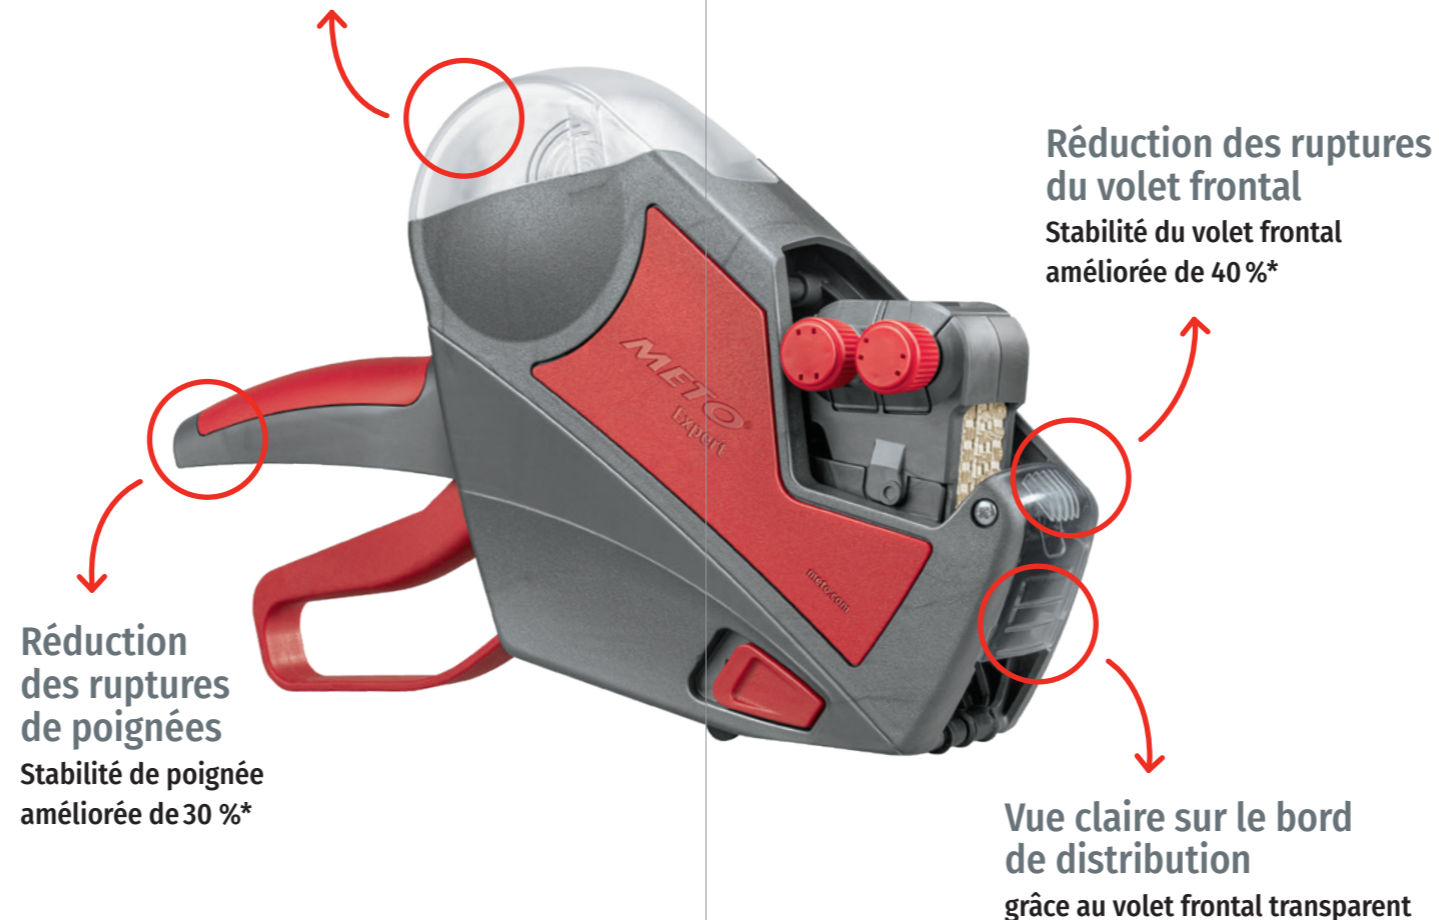

Étiquettes mieux protégées
Force de fermeture du compartiment à rouleaux de 50%* plus élevée

Réduction des ruptures de poignées
Stabilité de poignée améliorée de 30 %*

Réduction des ruptures du volet frontal
Stabilité du volet frontal améliorée de 40 %*

Vue claire sur le bord de distribution
grâce au volet frontal transparent

*En comparaison avec le modèle précédent

ÉTIQUETEUSES MANUELLES ET ÉTIQUETTES ADAPTÉES À CHAQUE BESOIN

Du prix à la date limite de consommation en passant par la référence d'article, l'assortiment standard de la Meto Expert couvre toutes les applications d'étiquetage courantes. Si vous avez besoin d'un jeu de rubans d'impression spéciaux, cette personnalisation est également possible sans problème !