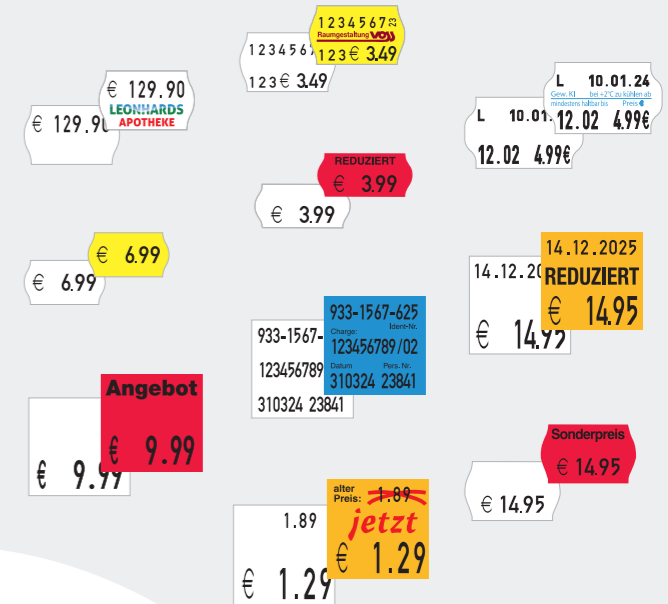

Étiquettes mieux protégées
Force de fermeture du compartiment à rouleaux de 50%* plus élevée

Réduction des ruptures de poignées
Stabilité de poignée améliorée de 30 %*

Réduction des ruptures du volet frontal
Stabilité du volet frontal améliorée de 40 %*

Vue claire sur le bord de distribution
grâce au volet frontal transparent

*En comparaison avec le modèle précédent

ÉTIQUETEUSES MANUELLES ET ÉTIQUETTES ADAPTÉES À CHAQUE BESOIN

Du prix à la date limite de consommation en passant par la référence d'article, l'assortiment standard de la Meto Expert couvre toutes les applications d'étiquetage courantes. Si vous avez besoin d'un jeu de rubans d'impression spéciaux, cette personnalisation est également possible sans problème !